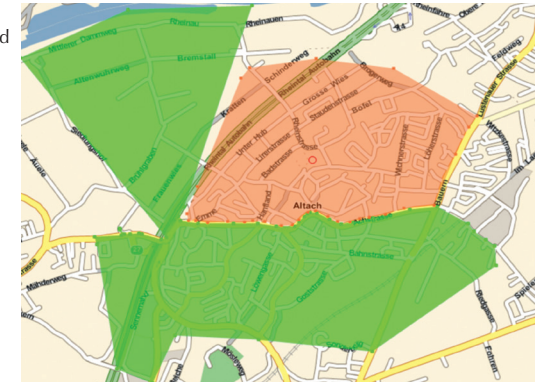

Für Altkleider

Bahnstraße (Musighütle), Wichnerstraße (Kindergarten), Brolsstraße (vis-a-vis Firma Hörburger)

Für Kaffeekapseln aus Aluminium

Werkhof Lirerstraße

Abgabezeiten

RB

Rest- und Bioabfall

Bis Montagmorgen (06.00 Uhr) gut sichtbar am Straßenrand abstellen

K

Kunststoffsäcke - Abholung

Bis Montagmorgen (06.00 Uhr) gut sichtbar am Straßenrand abstellen

Pr

Problemstoffe

Abgabe zu den jeweiligen Abgabeterminen in der Zeit von 08.30 bis 11.30 Uhr im Werkhof

F

Altspisefett

Abgabe jeden 1. Freitag im Monat (Ausnahme Jänner) von 10.00 bis 12.00 Uhr im Werkhof

Sperriger Abfall, Altmetalle und Elektrogeräte

Sind selbstständig bei Loacker Recycling in Götzis abzuliefern. Die Anlieferungszeiten entnehmen Sie bitte der Homepage des Unternehmens.

P

Papiertonne - Abholung

Bis Mittwochmorgen (06.00 Uhr) gut sichtbar am Straßenrand abstellen.

Gebiet Süd = Schweizerstraße/Achstraße und das Gebiet südlich davon.
Gebiet Nord = Bereich nördlich der Schweizerstraße/Achstraße.
Die 1100 Liter-Container werden alle 14 Tage entleert.

Papier außerhalb der Tonnen wird nicht mitgenommen!

Sperrige Kartonagen können beim Werkhof abgegeben werden.
Betriebszeiten Werkhof: Mo-Do von 7:30-17.00 Uhr, Fr 7:30-12.00 Uhr

!! An Feiertagen kann es zu Verschiebungen kommen - siehe Kalender !!

Grün: Altsch Süd
Orange: Altsch Nord

ENTSORGUNG
BRANNER

Treietstr. 2, 6833 Klaus, Tel. 05523/51141, Fax -5

www.branner.at